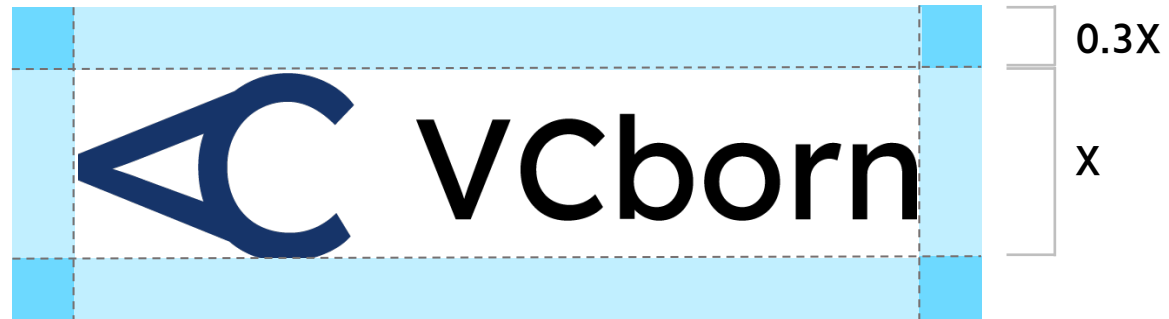

# Size, Clear space

サイズ・空白

可読性と視認性を確保するために、  
最小サイズ以上、かつ空白を入れてください。

60px / 11mm

VCborn

180px / 33mm