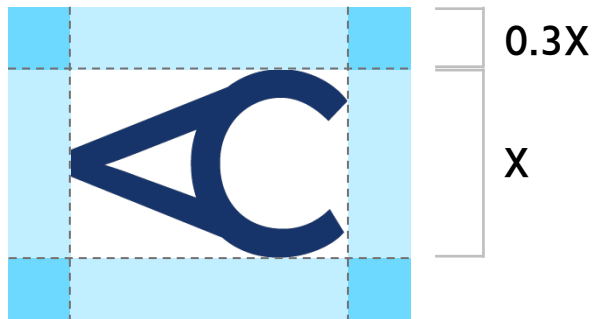

# Size, Clear space

サイズ・空白

可読性と視認性を確保するために、  
最小サイズ以上、かつ空白を入れてください。

60px / 11mm

VCborn

180px / 33mm